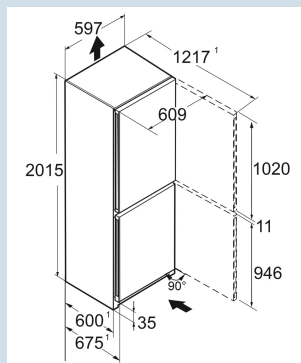

Wit / Wit
Staal
Staal
359 l
227 l
132 l
A+++
168 kWh
0,5
€ 67,-
64
35 dB(A)
B

CNc 5724
Plus

Advies verkoopprijs € 1099

Afmetingen

Hoogte	201,5 cm
Breedte	59,7 cm
Diepte	67,5 cm
InteriorFit	Ja
Plaatsbaar tegen muur	Ja
Netto gewicht / Bruto gewicht	79,1 kg / 84,6 kg
Hoogte verpakking	2087 mm
Breedte verpakking	615 mm
Diepte verpakking	767 mm