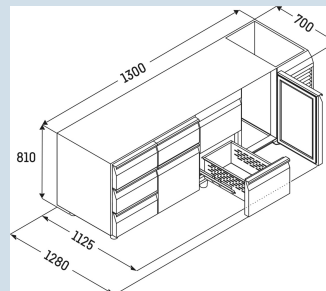

**FFTSvg 7521**

Performance

Advies verkoopprijs € 4395

**Afmetingen**

Hoogte	81 cm
Breedte	130 cm
Diepte bij 90° geopende deur	112,5 cm
Diepte	68 cm
Interieurhoogte	57 cm
Interieurbreedte	84 cm
Interieurdiepte	55 cm
Geschikt voor	GN 1/1, 530x 325 mm
Netto gewicht / Bruto gewicht	120 kg / 138 kg
Hoogte verpakking	990 mm
Breedte verpakking	800 mm
Diepte verpakking	1395 mm