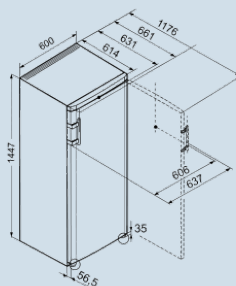

K 3130
Comfort

Super
Cool

Power
Cooling

Advies verkoopprijs € 649

Extra ruimte voor uw verjaardag of een feestje

De Liebherr K 3130 is een zuinige koeler, voorzien van PowerCooling, temperatuurdisplay, verstelbaar flessenrooster en een half deelbaar glasplateau. De deurvakken zijn in hoogte verstelbaar, voorzien van uitneembare gehard glazen bodem en afgestemd op de 2-liter verpakkingen melk of frisdrank.

Temperatuur eenvoudig af te lezen.

LC digitaal temperatuurdisplay

Ook voor extra grote 2 liter verpakkingen.

Comfort deurvakken

Gelijkmatigere temperatuurverdeling.

PowerCooling

Opent bijna vanzelf.

Hevelgreep

Ruimte voor hoge karaffen of verpakkingen.

Deel- en onderschuifbaar glasplateau

Energiezuinige, heldere verlichting.

LED verlichting

Altijd plaats voor grote gezinsflessen.

Flessendraagrooster

Tot 30 kg belastbaar en eenvoudig te reinigen.

GlassLine draagplateaus

Behuizing / Kleur deur
Materiaal deur/deksel
Bruto inhoud totaal
Netto inhoud totaal
Netto inhoud koeldeel
Energieklasse
Energieverbruik per jaar
Energiekosten per jaar
Geluidsniveau
Klimaatklasse
Koelmiddel
Aansluitwaarde

Wit / Wit
Staal
309 l
297 l
297 l
A++
109 kWh
€ 25,-
39 dB(A)
SN-T
R600a
0,8 A