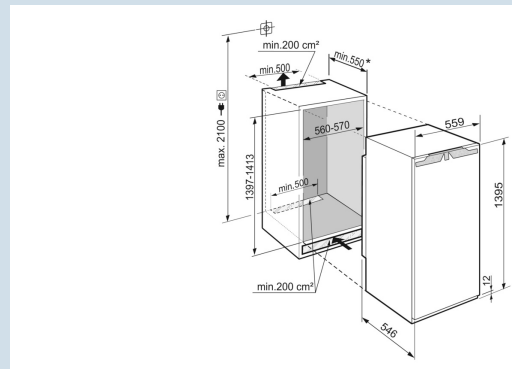

Met zacht sluiten garantie

Deze inbouwkoelkast biedt net dat beetje extra. De deur met SoftSystem sluit altijd zacht en volledig en de VarioSafe biedt de perfecte opbergplek voor kleine potjes en verpakkingen. Het deelbare draagplateau biedt extra flexibiliteit. In de EasyFresh lade bewaart u groenten en fruit bij de ideale luchtvochtigheid zodat smaak en structuur behouden blijven. De temperatuur is via het Monochroom display met Touch-bediening instelbaar en toont de actuele temperatuur. Voorbereid voor smarthome toepassingen.

Zacht sluiten garantie.
SoftSystem

Gelijkmatige verlichting van het koeldeel.
LED plafondverlichting

Deur wordt vanaf 30° dichtgetrokken
Deur-op-deur montage

Ruimte voor hoge karaffen of verpakkingen.
Deel- en onderschuifbaar glasplateau

Altijd plaats voor flessen
Kunststof flessenhouder

Groente en fruit langer bewaren
EasyFresh

Zacht aanraken is voldoende.
Tiptoets bediening

Tot 30 kg belastbaar en eenvoudig te reinigen
GlassLine draagplateaus

Deur kan nooit ongemerkt open blijven
Akoestisch deuralarm

Nismaat	140 cm
Deurmontage systeem	deur-op-deursysteem
Volume totaal	235 l
Volume koelgedeelte	236 l
Energieklasse	
Energieverbruik per jaar	106 kWh
Energieverbruik per 24 uur	0,3 kWh
Energiekosten per jaar	€ 75,-
Energie efficiëntie index	100
Geluidsniveau	35 dB(A)
Geluidsniveau klasse	B
Klimaatklasse	SN-T
Koelmiddel	R600a