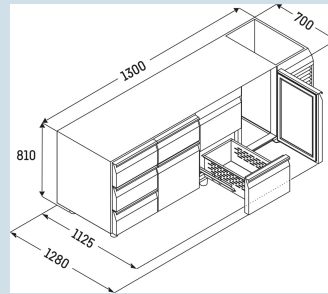

**FRTSvlg 7552/T01**

Performance

Advies verkoopprijs € 4595

**Afmetingen**

Hoogte	85 cm
Breedte	130 cm
Diepte bij 90° geopende deur	112,5 cm
Diepte	70 cm
Interieurhoogte	57 cm
Interieurbreedte	84 cm
Interieurdiepte	55,5 cm
Geschikt voor	GN 1/1, 530x 325 mm
Netto gewicht / Bruto gewicht	160 kg / 177 kg
Hoogte verpakking	990 mm
Breedte verpakking	800 mm
Diepte verpakking	1395 mm

**Overige**

Materiaal interieur	Chroomnikkelstaal
Isolatiesterkte behuizing/deur	60
Deur zelfsluitend	Ja
Deurscharniering	Rechts, Links
Greep	Greeplijst
Lengte aansluitsnoer	300 cm
Display	Digitaal temperatuurdisplay
Soort bedieningspaneel	Tiptoets
Positie bedieningspaneel	Buitenzijde
User interface	elektronica van derden
Temperatuuraanduiding van	Koelgedeelte
Temperatuuraanduiding koeldeel	buitenzijde digitaal
Temperatuuralarm	Optisch temperatuuralarm
Geschikt voor integratie in netwerk	Ja, optioneel
Stelpoten	4
Materiaal stelpoten	Edelstaal
Hoogte stelpoten	100-150 mm
Min./max. temperatuurregistratie	Ja
Interface	RS 485 (optioneel)