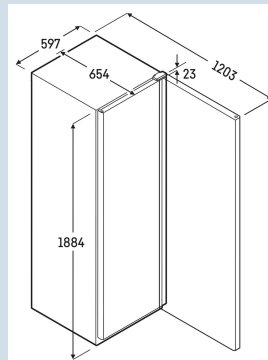

Behuizing / Kleur deur	Wit / Wit
Materiaal behuizing	Staal
Materiaal deur/deksel	Staal
Bruto inhoud totaal	377 l
Netto inhoud totaal	286 l
Energieklasse	
Energieverbruik per jaar	390 kWh
Energiekosten per jaar	€ 90,-
Energie efficiëntie index	23,3
Geluidsniveau	50 dB(A)
Klimaatklasse	CC3
Temperatuurklasse	K4
Geschikt voor omgevingstemperatuur van	+10°C tot 40°C
Koelmiddel	R600a
Aansluitwaarde	2,0 A

MRFec 4001/I47

Performance

Advies verkoopprijs € 1495

Afmetingen

Hoogte	190,8 cm
Breedte	60,8 cm
Diepte bij 90° geopende deur	124,1 cm
Diepte	71 cm
Tussenbouwbaar	Ja
Plaatsbaar tegen muur	Ja
Interieurhoogte	165,9 cm
Interieurbreedte	47,5 cm
Interieurdiepte	42,3 cm
Capaciteit 0,33 l blikjes	506
Capaciteit 0,5 l PET	253
Capaciteit 1,0 l PET	133
Capaciteit 1,5 l PET	80
Netto gewicht / Bruto gewicht	69,5 kg / 77 kg
Hoogte verpakking	1970 mm
Breedte verpakking	620 mm
Diepte verpakking	750 mm

Overige

Soort Design	HardLine
Materiaal interieur	Kunststof wit
Isolatiesterkte behuizing/deur	50/45
Deur zelfsluitend	Ja
Deurscharniering	Rechts, wisselbaar
Greep	Geïntegreerde greep
Verwisselbaar deurrubber	Ja
Lengte aansluitnoer	200 cm
Bruikbare diepte draagplateau	423 mm
Display	Mechanische besturing
Soort bedieningspaneel	Draaiknop
Positie bedieningspaneel	Achter de deur
User interface	draaiknop
Temperatuuraanduiding koeldeel	binnen analoog
Spatwaterdicht interieur	Ja
Stelpoten	2
Materiaal stelpoten	Staal verzinkt