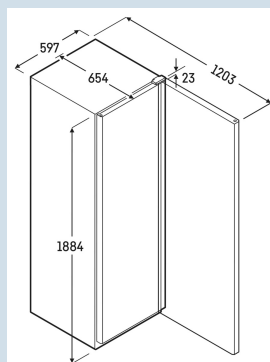

Wit / Wit  
Staal  
Staal  
377 l  
286 l  
 C  
390 kWh  
€ 98,-  
23,3  
50 dB(A)  
CC3  
K4  
+10°C tot 40°C  
R600a  
2,0 A

**MRFec 4001/I47**

Performance

Advies verkoopprijs € 1495

**Afmetingen**

Hoogte	190,8 cm
Breedte	60,8 cm
Diepte bij 90° geopende deur	124,1 cm
Diepte	71 cm
Tussenbouwbaar	Ja
Plaatsbaar tegen muur	Ja
Interieurhoogte	165,9 cm
Interieurbreedte	47,5 cm
Interieurdiepte	42,3 cm
Capaciteit 0,33 l blikjes	506
Capaciteit 0,5 l PET	253
Capaciteit 1,0 l PET	133
Capaciteit 1,5 l PET	80
Netto gewicht / Bruto gewicht	69,5 kg / 77 kg
Hoogte verpakking	1970 mm
Breedte verpakking	620 mm
Diepte verpakking	750 mm

**Overige**

Soort Design	HardLine
Materiaal interieur	Kunststof wit
Isolatiesterkte behuizing/deur	50/45
Deur zelfsluitend	Ja
Deurscharniering	Rechts, wisselbaar
Greep	Geïntegreerde greep
Verwisselbaar deurrubber	Ja
Lengte aansluitsnoer	200 cm
Bruikbare diepte draagplateau	423 mm
Display	Mechanische besturing
Soort bedieningspaneel	Draaiknop
Positie bedieningspaneel	Achter de deur
User interface	draaiknop
Temperatuuraanduiding koeldeel	binnen analoog
Spatwaterdicht interieur	Ja
Stelpoten	2
Materiaal stelpoten	Staal verzinkt