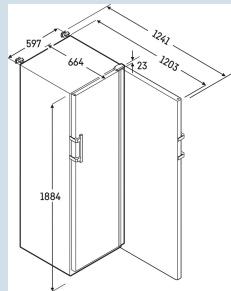

Behuizing / Kleur deur	Wit / Wit
Materiaal behuizing	Staal
Materiaal deur/deksel	Glas
Bruto inhoud totaal	420 l
Netto inhoud totaal	297 l
Energieverbruik per jaar	431 kWh
Energiekosten per jaar	€ 108,-
Geluidsniveau	49 dB(A)
Klimaatklasse	7
Geschikt voor omgevingstemperatuur van	+10°C tot 35°C
Geschikt voor maximale relatieve vochtigheid	max. 75 % RV, niet-condenserend
Temperatuurstelling af fabriek	+5 °C
Koelmiddel	R600a
Aansluitwaarde	2 A
Warmteafgifte in kJ/h	542 kJ/h
Type compressor	Single-Speed-compressor

**SRFvg 4011**  
 Performance

Advies verkoopprijs € 2695

**Afmetingen**

Hoogte	188,4 cm
Breedte	59,7 cm
Diepte bij 90° geopende deur	120,8 cm
Diepte	65,4 cm
Interieurhoogte	164,2 cm
Interieurbreedte	46 cm
Interieurdiepte	42,3 cm
Netto gewicht / Bruto gewicht	82 kg / 88 kg
Hoogte verpakking	1920 mm
Breedte verpakking	615 mm
Diepte verpakking	725 mm