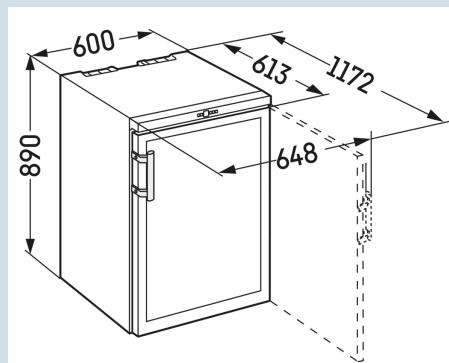

Wijnbewaarkast

WKb 1812

Vinothek

Advies verkoopprijs € 1199

Deze wijnkelder mag gezien worden

De Liebherr wijnbewaarkast WKb 1812 met 1 vaste temperatuur is uitgevoerd in matzwart met isolatieglas deur. Vinothek model met verstelbare verzinkte draagroosters, digitale temperatuurmeter, verlichting, FreshAir filter en ventilatiekoeling. Capaciteit 66 flessen (Bordeauxformaat).

Rode en witte wijn op ideale drinktemperatuur.

Instelbare temperatuurzone

Regelbare luchtvochtigheid

Inschakelbare ventilator

Goed zicht.

TL verlichting

In alle rust bewaren.

Trillingsvrije ophanging compressoren

Flessen stabiel bewaren.

Verzinkte draagroosters

Hoorbare waarschuwing bij storing.

Optisch en akoestisch temperatuuralarm

Geschikt voor al uw wijnen.

Temperatuurbereik +5°C tot +20°C

Eenvoudig te openen

Stanggreep

Perfect overzicht, veilig en beschermd

Isolatieglasdeur met UV bescherming

Perfekte luchtkwaliteit

FreshAir koolfilter

Temperatuur eenvoudig af te lezen

LC digitaal temperatuurdisplay

Ook geschikt voor minder vlakke vloeren.

Stelpoten

Behuizing / Kleur deur
Materiaal behuizing
Materiaal deur/deksel
Capaciteit 0,75 l bordeaux fles *
Volume totaal
Energieklasse
Energieverbruik per jaar
Energieverbruik per 24 uur
Energiekosten per jaar
Energie efficiëntie index
Geluidsniveau
Geluidsniveau klasse
Klimaatklasse

Zwart / Zwart
Staal
Isolatieglas met UV coating
66
135 l
 G
123 kWh
0,3
€ 49,-
145
38 dB(A)
C
SN-ST

* 0,75 l bordeaux fles Norm NF H 35-124 (H;300,5 mm ø 76,1 mm)