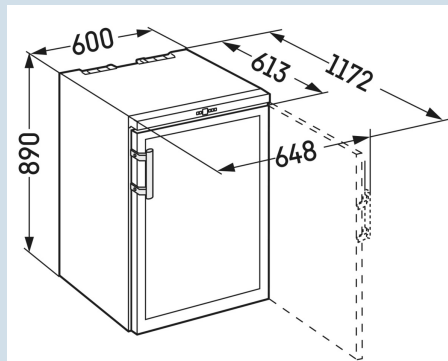

Ook geschikt voor minder vlakke vloeren.

Stelpoten

Behuizing / Kleur deur
Materiaal behuizing
Materiaal deur/deksel
Capaciteit 0,75 l bordeaux fles *
Volume totaal
Energieklasse
Energieverbruik per jaar
Energieverbruik per 24 uur
Energiekosten per jaar
Energie efficiëntie index
Geluidsniveau
Geluidsniveau klasse
Klimaatklasse

Zwart / Zwart
Staal
Isolatieglas met UV coating
66
135 l
G
123 kWh
0,3
€ 37,-
145
38 dB(A)
C
SN-ST

* 0,75 l bordeaux fles Norm NF H 35-124 (H;300,5 mm ø 76,1 mm)