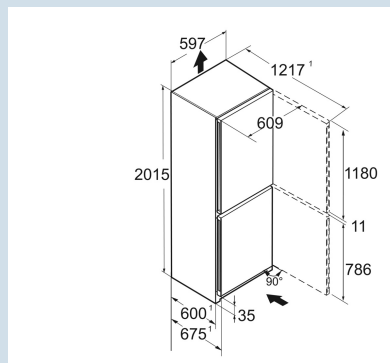

Edelstaal / Edelstaal
Edelstaal
Edelstaal
359 l
256 l
103 l
D
225 kWh
0,6
€ 90,-
80
34 dB(A)
B

Afmetingen

Hoogte	201,5 cm
Breedte	59,7 cm
Diepte	67,5 cm
InteriorFit	Ja
Plaatsbaar tegen muur	Ja
Netto gewicht / Bruto gewicht	89,3 kg / 94,5 kg
Hoogte verpakking	2087 mm
Breedte verpakking	625 mm
Diepte verpakking	772 mm