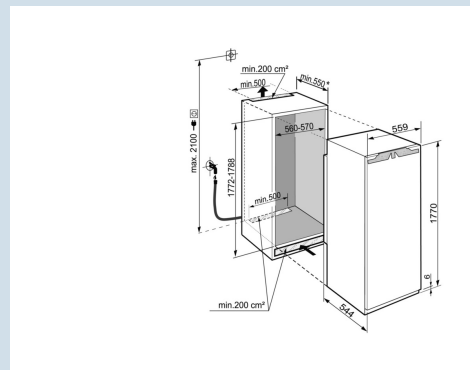

Deur wordt vanaf 30° dichtgetrokken

Deur-op-deur montage

Nismaat
Deurmontage systeem
Volume vriesgedeelte
Energieklasse
Energieverbruik per jaar
Energieverbruik per 24 uur
Energiekosten per jaar
Energie efficiëntie index
Geluidsniveau
Geluidsniveau klasse
Klimaatklasse

178 cm
deur-op-deursysteem
217 l
 F
298 kWh
0,817 kWh
€ 69,-
125
37 dB(A)
C
SN-T