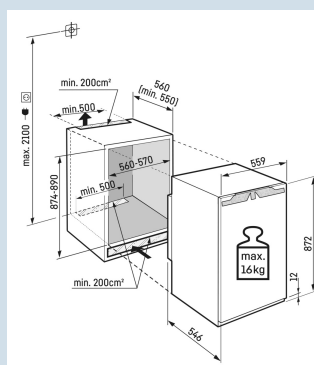

Deur wordt vanaf 30° dichtgetrokken

Deur-op-deur montage

Deur kan nooit ongemerkt open blijven

Akoestisch deuralarm

Nismaat	88 cm
Deurmontage systeem	deur-op-deursysteem
Volume totaal	136 l
Volume koelgedeelte	137 l
Energieklasse	
Energieverbruik per jaar	75 kWh
Energieverbruik per 24 uur	0,2
Energiekosten per jaar	€ 23,-
Energie efficiëntie index	80
Geluidsniveau	28 dB(A)
Geluidsniveau klasse	A
Klimaatklasse	SN-T
Koelmiddel	R600a

IRd 3900

Pure

Easy
FreshUltra
SilentSmart
Device
ready

Advies verkoopprijs € 749

Afmetingen

Hoogte	87,2 cm
Breedte	55,9 cm
Diepte	54,6 cm
Inbouwhoogte	87,4-89 cm
Inbouwbreedte	56-57 cm
Inbouwdiepte minimaal	55,0 cm
Max. Meubelgewicht koeldeel	16 kg
Netto gewicht / Bruto gewicht	31,2 kg / 34,5 kg
Hoogte verpakking	931 mm
Breedte verpakking	572 mm
Diepte verpakking	622 mm