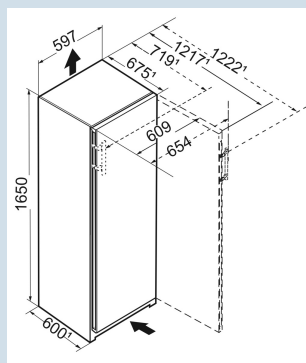

Kastmodel vrieskast

FNd 5056

Prime

BLU
Performance

No Frost

Super Silent

Smart Device ready

Super Frost

Vario Space

Frost Protect

Advies verkoopprijs € 1199

Vriezen in stijl

Deze NoFrost vrieskast met Touch & Swipe kleurendisplay hoeft u nooit te ontdooien. De LED verlichting biedt ook in het donker optimaal zicht op de producten in de lade. De bovenste lade is kantelbaar voor een eenvoudige toegang. Met de statusindicator ziet u in een oogopslag of het apparaat goed functioneert. De SpaceBox biedt plaats aan grote verpakkingen en met EasyTwist-Ice maakt u in een handomdraai 60 ijsblokjes. Dankzij FrostProtect geschikt voor plaatsing in een onverwarmde ruimte van -15°C.

Nooit meer ontdooien.

NoFrost

Soepel uittrekbare en zelfsluitende vrieslade

Geïntegreerde lade geleider

Altijd zicht op een goede werking.

Statusindicator

Genoeg ruimte voor de hoogste ijstaart.

VarioSpace

Geschikt voor ijskoude ruimtes (> -15°C).

FrostProtect

Alle functie eenvoudig in te stellen

Touch & Swipe kleurendisplay

Optimaal zicht ook in het donker.

LED verlichting vriesdeel

Langere bewaartijd bij stroomuitval.

Koude accu's

Behuizing / Kleur deur
Materiaal behuizing
Materiaal deur/deksel
Volume totaal
Volume vriesgedeelte
Energieklasse
Energieverbruik per jaar
Energieverbruik per 24 uur
Energiekosten per jaar
Energie efficiëntie index
Geluidsniveau
Geluidsniveau klasse
Klimaatklasse

Wit / Wit
Staal
Staal
238 l
239 l

187 kWh
0,5
€ 75,-
80
34 dB(A)
B
SN-T