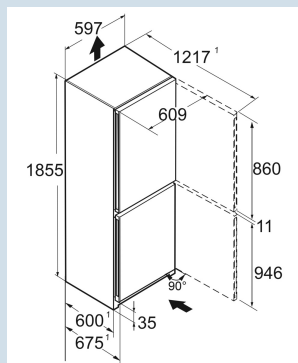

CNd 5204
Pure

BLU
Performance

Easy Fresh

No Frost

Super Silent

Duo Cooling

Smart Device ready

Vario Space

Advies verkoopprijs € 899

Nooit meer ontdooien

Deze koel/vriescombinatie met 4 vriesladen uit de Pure-serie voorziet in alle essentiële behoeften. In de EasyFresh lade bewaart u groenten en fruit bij de ideale luchtvochtigheid. Het ruime koeldeel wordt dankzij de LED plafondverlichting goed verlicht. Het FreshAir filter zorgt voor een fris interieur en het NoFrost vriesdeel hoeft u nooit te ontdooien. Volledig vlakke deuren met geïntegreerde grepen over de volledige deurhoogte. Geschikt voor smarthome toepassingen dankzij optionele SmartDeviceBox.

Groente en fruit langer bewaren

EasyFresh

Een koelkast die fris ruikt.

FreshAir filter

Nooit meer ontdooien.

NoFrost

Geschikt voor onverwarmde ruimtes (>0°C)

DuoCooling

Tot 30 kg belastbaar en eenvoudig te reinigen

GlassLine draagplateaus

Genoeg ruimte voor de hoogste ijstaart.

VarioSpace

Zacht aanraken is voldoende.

Tiptoets bediening

Gelijkmatige verlichting van het koeldeel.

LED plafondverlichting

Eenvoudig te openen.

Verzonken greep

Gemakkelijk te reinigen.

Uitneembare deurvakken

Gelijkmatigere temperatuurverdeling.

PowerCooling

Behuizing / Kleur deur
Materiaal behuizing
Materiaal deur/deksel
Volume totaal
Volume koelgedeelte
Volume vriesgedeelte
Energieklasse
Energieverbruik per jaar
Energieverbruik per 24 uur
Energiekosten per jaar
Energie efficiëntie index
Geluidsniveau
Geluidsniveau klasse

Wit / Wit
Staal
Staal
319 l
187 l
132 l
 D
202 kWh
0,6
€ 81,-
80
35 dB(A)
B