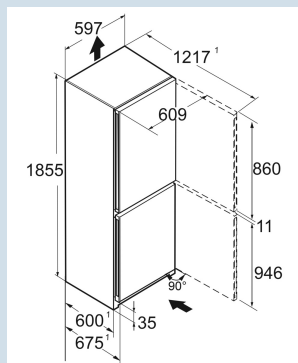

Wit / Wit
Staal
Staal
319 l
187 l
132 l
D
202 kWh
0,6
€ 61,-
80
35 dB(A)
B

CNd 5204
Pure

Advies verkoopprijs € 899

Afmetingen

| | |
|-------------------------------|-----------------|
| Hoogte | 185,5 cm |
| Breedte | 59,7 cm |
| Diepte | 67,5 cm |
| InteriorFit | Ja |
| Plaatsbaar tegen muur | Ja |
| Netto gewicht / Bruto gewicht | 69,5 kg / 75 kg |
| Hoogte verpakking | 1927 mm |
| Breedte verpakking | 615 mm |
| Diepte verpakking | 767 mm |