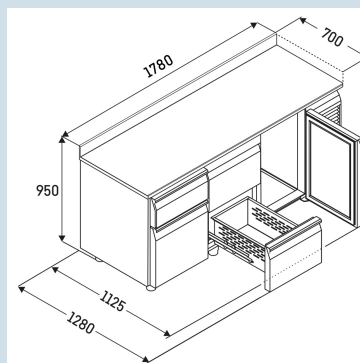

FRTSvG 7531/S01

Performance

EIA

Smart Device ready

Advies verkoopprijs € 4595

Aanbevolen voor professionals. Door professionals

De Liebherr FRTSvG 7531/S01 is een steekkerklaar brede geavanceerde GN 1/1 gekoelde werkbank met werkblad en blokprofiel. Samen met een roestvrijstalen in- en exterieur. Met een breed temperatuurbereik wordt een perfect klimaat gecreëerd voor vele producten inclusief vlees en vis, zodat levensmiddelen tot wel 25% langer vers blijven. Profiteer van innovatieve functies zoals frameverwarming, heetgas ontdooisysteem, en laden met 30 kg draagvermogen. De zelfsluitende deuren blijven comfortabel open staan op 105°.

Behuizing / Kleur deur

Materiaal behuizing

Materiaal deur/deksel

Bruto inhoud totaal

Netto inhoud totaal

Aantal secties

Sectie 1

Sectie 2

Sectie 3

Werkblad

Energieklasse

Energieverbruik per jaar

Energiekosten per jaar

Energie efficiëntie index

Geluidsniveau

Klimaatklasse

Temperatuurklasse

Geschikt voor omgevingstemperatuur van

Temperatuurinstelling af fabriek

Koelmiddel

Aansluitwaarde

Edelstaal / Edelstaal

Chroomnikkelstaal (1.4301 / AISI 304)

Chroomnikkelstaal (1.4301 / AISI 304)

440 l

274 l

3

Deur

Deur

Deur

met werkblad en blokprofiel

A

617 kWh

€ 142,-

24,7

56 dB(A)

5

M1

+10°C tot 40°C

+4 °C

R290

1,15 A