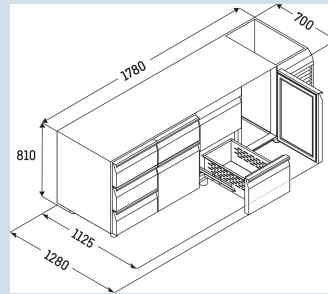

Aanbevolen voor professionals. Door professionals

Deze gekoelde werkbank GN 1/1 met rvs in- en exterieur biedt optimale koeling en houdt levensmiddelen tot 25% langer vers. Met een breed temperatuurbereik wordt een perfect klimaat gecreëerd voor vele producten inclusief vlees en vis. Dankzij frameverwarming is condensatie en ijsvorming uitgesloten en het heetgas ontdooisysteem zorgt voor een snelle automatische ontdooiing. De laden of uittrekelementen hebben een draagvermogen tot 30 kg en zijn - evenals de zelfsluitende deuren met een deurstop op 105° - comfortabel te bedienen. Een natuurlijk koelmiddel en lage energiekosten: vanzelfsprekend!

Behuizing / Kleur deur
Materiaal behuizing
Materiaal deur/deksel
Bruto inhoud totaal
Netto inhoud totaal
Aantal secties
Sectie 1
Sectie 2
Sectie 3
Werkblad
Energieklasse
Energieverbruik per jaar
Energiekosten per jaar
Energie efficiëntie index
Geluidsniveau
Klimaatklasse
Temperatuurklasse
Geschikt voor omgevingstemperatuur van
Temperatuurinstelling af fabriek
Koelmiddel
Aansluitwaarde

Edelstaal / Edelstaal
Chroomnikkelstaal
Chroomnikkelstaal
440 l
223 l
3
2 lades 1/2
2 lades 1/2
Deur
zonder werkblad
1017 kWh
€ 254,-
43,1
56 dB(A)
4
M1
+10°C tot 40°C
+4°C
R290
1,15 A