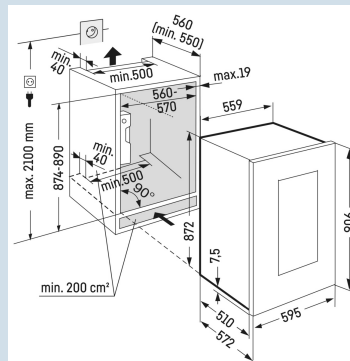

#### Optimaal benutten van de ruimte.

Beukenhouten draagplateaus

\* 0,75 l bordeaux fles Norm NF H 35-124 (H;300,5 mm ø 76,1 mm)

EWTgb 1683

Vinidor

Tip  
OpenSuper  
SilentTelescopic  
Rails

Advies verkoopprijs € 3299

**Afmetingen**

Hoogte	87,2 cm
Breedte	55,7 cm
Diepte	57,2 cm
Interieurhoogte	70,1 cm
Interieurbreedte	46,4 cm
Interieurdiepte	39,3 cm
Inbouwhoogte	87,4-89 cm
Inbouwbreedte	56-57 cm
Inbouwdiepte minimaal	55 cm
Netto gewicht / Bruto gewicht	52 kg / 58 kg
Hoogte verpakking	975 mm
Breedte verpakking	639 mm
Diepte verpakking	639 mm