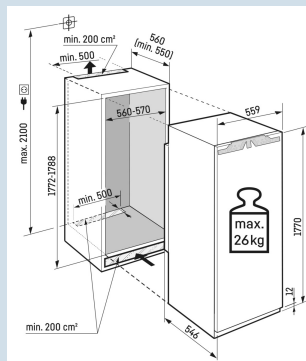

Deur-op-deur montage

Ruimte voor hoge karaffen of verpakkingen.

Deel- en onderschuifbaar glasplateau

Nismaat	178 cm
Deurmontage systeem	deur-op-deursysteem
Uittrekwagen met flessenmanden	2
Volume totaal	286 l
Volume koelgedeelte	259 l
Volume vriesgedeelte	27 l
Energieklasse	D
Energieverbruik per jaar	137 kWh
Energieverbruik per 24 uur	0,4
Energiekosten per jaar	€ 41,-
Energie efficiëntie index	80
Geluidsniveau	34 dB(A)
Geluidsniveau klasse	B

Afmetingen

Hoogte	177 cm
Breedte	55,9 cm
Diepte	54,6 cm
Inbouwhoogte	177,2-178,8 cm
Inbouwbreedte	56-57 cm
Inbouwdiepte minimaal	55,0 cm
Max. Meubelgewicht koeldeel	26 kg
Capaciteit 1,5 l PET	12
Netto gewicht / Bruto gewicht	62,9 kg / 67,7 kg
Hoogte verpakking	1829 mm
Breedte verpakking	572 mm
Diepte verpakking	622 mm