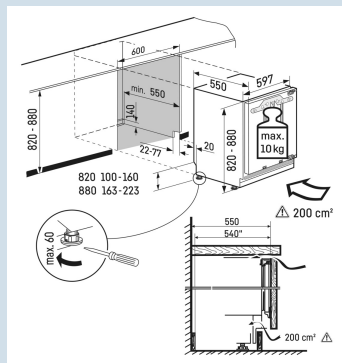

SUIG 1514
 Comfort
Smart
FrostSuper
SilentSide
by
SideSuper
FrostVario
Space

Advies verkoopprijs € 1349

Afmetingen

Hoogte	82 cm
Breedte	59,7 cm
Diepte	55 cm
Onderbouwbaar	Ja
Inbouwhoogte	82-88 cm
Inbouwbreedte	60 cm
Inbouwdiepte minimaal	55 cm
Max. Meubelgewicht vriesdeel	10 kg
Netto gewicht / Bruto gewicht	38,3 kg / 40,8 kg
Hoogte verpakking	883 mm
Breedte verpakking	615 mm
Diepte verpakking	617 mm