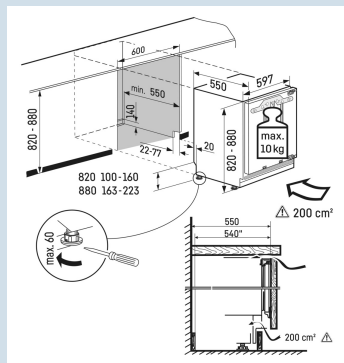

SUIG 1514
 Comfort
Smart
FrostSuper
SilentSide
by
SideSuper
FrostVario
Space

Advies verkoopprijs € 1349

Afmetingen

Hoogte	82 cm
Breedte	59,7 cm
Diepte	55 cm
Onderbouwbaar	Ja
Inbouwhoogte	82-88 cm
Inbouwbreedte	60 cm
Inbouwdiepte minimaal	55 cm
Max. Meubelgewicht vriesdeel	10 kg
Netto gewicht / Bruto gewicht	38,3 kg / 40,8 kg
Hoogte verpakking	883 mm
Breedte verpakking	615 mm
Diepte verpakking	617 mm