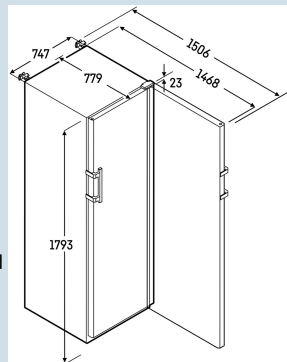

Behuizing / Kleur deur	Wit / Wit
Materiaal behuizing	Staal
Materiaal deur/deksel	Staal
Bruto inhoud totaal	558 l
Netto inhoud totaal	361 l
Energieverbruik per jaar	179 kWh
Energiekosten per jaar	€ 41,-
Geluidsniveau	49 dB(A)
Klimaatklasse	7
Geschikt voor omgevingstemperatuur van	+10°C tot 35°C
Geschikt voor maximale relatieve vochtigheid	max. 75 % RV, niet-condenserend
Temperatuurinstelling af fabriek	+5 °C
Koelmiddel	R600a
Aansluitwaarde	2 A
Warmteafgifte in kJ/h	246 kJ/h
Warmteafgifte in Wh	68 Wh
Type compressor	Variable-Speed-compressor

HMFvh 5501.H63

Perfection

Smart
Device

Advies verkoopprijs € 5195

Afmetingen

Hoogte	179,3 cm
Breedte	74,7 cm
Diepte bij 90° geopende deur	147,3 cm
Diepte	76,9 cm
Interieurhoogte	146 cm
Interieurbreedte	55,6 cm
Interieurdiepte	46 cm
Netto gewicht / Bruto gewicht	120 kg / 108 kg
Hoogte verpakking	1850 mm
Breedte verpakking	765 mm
Diepte verpakking	840 mm