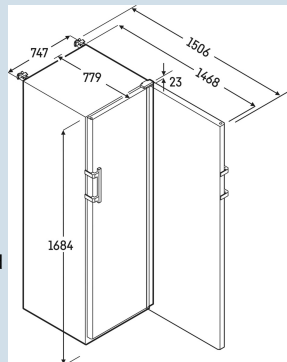

Behuizing / Kleur deur	Wit / Wit
Materiaal behuizing	Staal
Materiaal deur/deksel	Staal
Bruto inhoud totaal	558 l
Netto inhoud totaal	361 l
Energieverbruik per jaar	179 kWh
Energiekosten per jaar	€ 45,-
Geluidsniveau	49 dB(A)
Klimaatklasse	7
Geschikt voor omgevingstemperatuur van	+10°C tot 35°C
Geschikt voor maximale relatieve vochtigheid	max. 75 % RV, niet-condenserend
Temperatuurinstelling af fabriek	+5 °C
Koelmiddel	R600a
Aansluitwaarde	2 A
Warmteafgifte in kJ/h	246 kJ/h
Warmteafgifte in Wh	68 Wh
Type compressor	Variable-Speed-compressor

HMFvh 5501.H63

Perfection

Smart
Device

Advies verkoopprijs € 5195

Afmetingen

Hoogte	179,3 cm
Breedte	74,7 cm
Diepte bij 90° geopende deur	147,3 cm
Diepte	76,9 cm
Interieurhoogte	146 cm
Interieurbreedte	55,6 cm
Interieurdiepte	46 cm
Netto gewicht / Bruto gewicht	120 kg / 108 kg
Hoogte verpakking	1850 mm
Breedte verpakking	765 mm
Diepte verpakking	840 mm