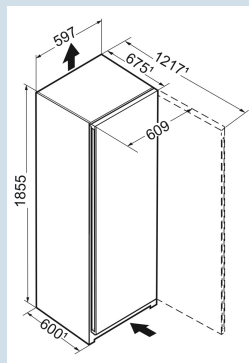

Tot 30 kg belastbaar en eenvoudig te reinigen

GlassLine draagplateaus

Behuizing / Kleur deur
Materiaal behuizing
Materiaal deur/deksel
Volume totaal
Volume koelgedeelte
Energieklasse
Energieverbruik per jaar
Energieverbruik per 24 uur
Energiekosten per jaar
Energie efficiëntie index
Geluidsniveau
Geluidsniveau klasse
Klimaatklasse

Edelstaal / Edelstaal
Edelstaal
Edelstaal
384 l
384 l
D
134 kWh
0,4
€ 40,-
80
35 dB(A)
B
SN-T