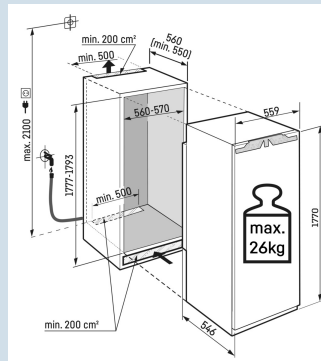

Deur wordt vanaf 30° dichtgetrokken

Deur-op-deur montage

Nismaat
Deurmontage systeem
Materiaal deur/deksel
Volume totaal
Volume vriesgedeelte
Energieklasse
Energieverbruik per jaar
Energieverbruik per 24 uur
Energiekosten per jaar
Energie efficiëntie index
Geluidsniveau
Geluidsniveau klasse
Klimaatklasse

178 cm
deur-op-deursysteem
Staal
213 l
213 l
E
237 kWh
0,6
€ 71,-
100
35 dB(A)
B
SN-T