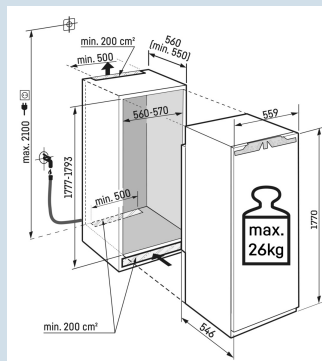

Deur wordt vanaf 30° dichtgetrokken

Deur-op-deur montage

Nismaat
Deurmontage systeem
Materiaal deur/deksel
Volume totaal
Volume vriesgedeelte
Energieklasse
Energieverbruik per jaar
Energieverbruik per 24 uur
Energiekosten per jaar
Energie efficiëntie index
Geluidsniveau
Geluidsniveau klasse
Klimaatklasse

178 cm
deur-op-deursysteem
Staal
213 l
213 l
E
237 kWh
0,6
€ 95,-
100
35 dB(A)
B
SN-T