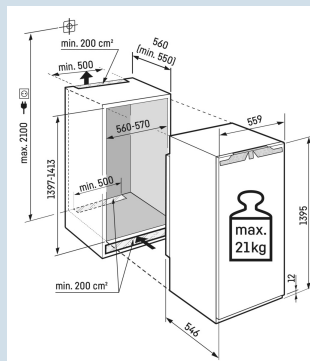

Deel- en onderschuifbaar glasplateau

Altijd plaats voor flessen

Kunststof flessenhouder

Groente en fruit langer bewaren

EasyFresh

Zacht aanraken is voldoende.

Tiptoets bediening

Tot 30 kg belastbaar en eenvoudig te reinigen

GlassLine draagplateaus

Deur kan nooit ongemerkt open blijven

Akoestisch deuralarm

Nismaat	140 cm
Deurmontage systeem	deur-op-deursysteem
Volume totaal	217 l
Volume koelgedeelte	202 l
Volume vriesgedeelte	16 l
Energieklasse	
Energieverbruik per jaar	122 kWh
Energieverbruik per 24 uur	0,3
Energiekosten per jaar	€ 49,-
Energie efficiëntie index	80
Geluidsniveau	33 dB(A)
Geluidsniveau klasse	B
Klimaatklasse	SN-T

IRd 4521
PlusEasy
FreshSuper
SilentSmart
Device
readySoft
System

Advies verkoopprijs € 1249

Afmetingen

Hoogte	139,5 cm
Breedte	55,9 cm
Diepte	54,6 cm
Inbouwhoogte	139,7-141,3 cm
Inbouwbreedte	56-57 cm
Inbouwdiepte minimaal	55,0 cm
Max. Meubelgewicht koeldeel	21 kg
Netto gewicht / Bruto gewicht	50 kg / 52,8 kg
Hoogte verpakking	1454 mm
Breedte verpakking	572 mm
Diepte verpakking	622 mm