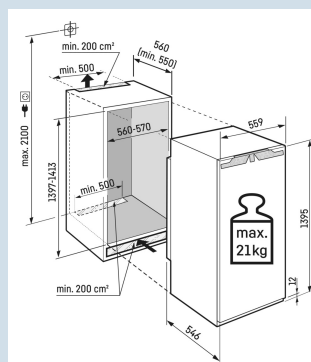

IRBci 4550

Prime

Bio  
FreshSuper  
SilentSmart  
DeviceSoft  
SystemSoft-  
TelescopicSuper  
CoolPower  
Cooling

Advies verkoopprijs € 1699

**Afmetingen**

Hoogte	139,5 cm
Breedte	55,9 cm
Diepte	54,6 cm
Inbouwhoogte	139,7-141,3 cm
Inbouwbreedte	56-57 cm
Inbouwdiepte minimaal	55,0 cm
Max. Meubelgewicht koeldeel	21 kg
Netto gewicht / Bruto gewicht	54,2 kg / 58,6 kg
Hoogte verpakking	1454 mm
Breedte verpakking	572 mm
Diepte verpakking	622 mm