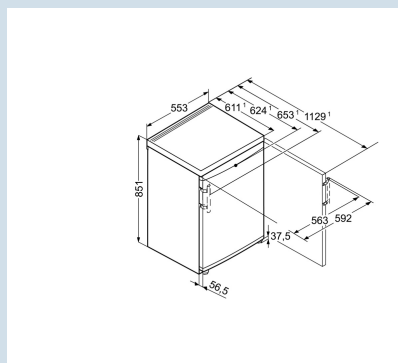

Wit / Wit
Staal
Staal
98 l
98 l
A E
170 kWh
0,5
€ 68,-
100
39 dB(A)
C
SN-T

GP 1213
Comfort

Advies verkoopprijs € 429

Afmetingen

Hoogte	85,1 cm
Breedte	55,3 cm
Diepte (incl. wandafstand)	62,4 cm
Diepte bij 90° geopende deur	112,9 cm
Breedte bij 90° geopende deur	59,2 cm
Tussenbouwbaar	Ja
Plaatsbaar tegen muur	Ja
Netto gewicht / Bruto gewicht	35,9 kg / 38,6 kg
Hoogte verpakking	911 mm
Breedte verpakking	567 mm
Diepte verpakking	711 mm