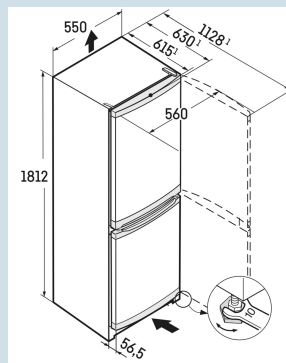

Staalgrijs / Edelman
Staal
Edelman
296 l
212 l
84 l
E
224 kWh
0,6
€ 67,-
100
38 dB(A)
C

CUefe 3331

Smart
FrostVario
Space

Advies verkoopprijs € 899

Afmetingen

Hoogte	181,2 cm
Breedte	55 cm
Diepte bij 90° geopende deur	112,8 cm
Diepte	63 cm
InteriorFit	Ja
Plaatsbaar tegen muur	Ja
Inbouwdiepte minimaal	66,5 cm
Netto gewicht / Bruto gewicht	65,3 kg / 70,2 kg
Hoogte verpakking	1864 mm
Breedte verpakking	567 mm
Diepte verpakking	711 mm