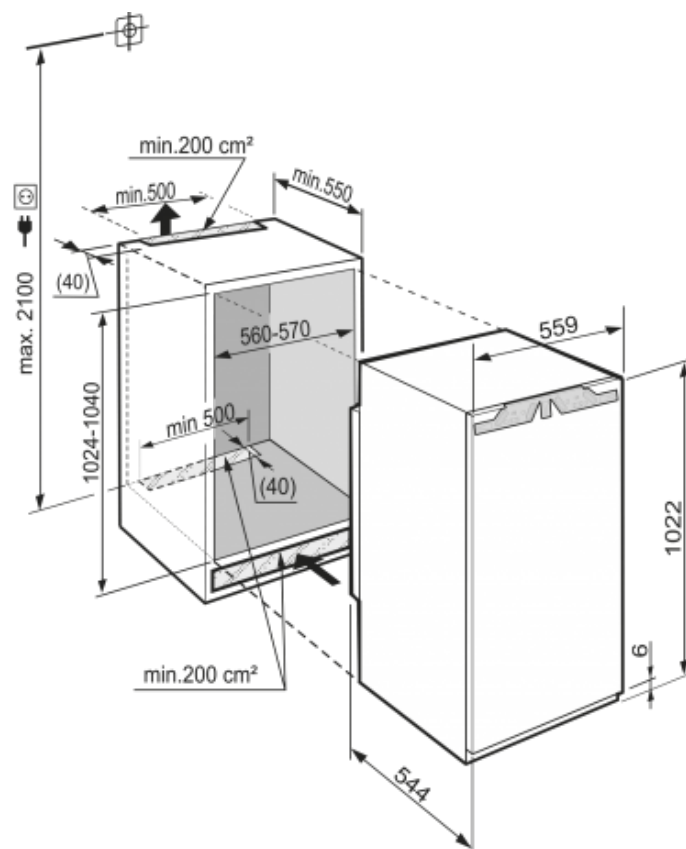

Bio
Cool

Standaardinformatie

Artikelnummer	IK 1920-20
EAN nummer	4016803179146
Uitvoering	Comfort
Advies consumentenprijs	€ 799,00
Nismaat	102 cm
Deurmontage systeem	deur-op-deursysteem
Mogelijkheid om deur op 90° te blokkeren	Ja
Materiaal deur/deksel	Staal
Netto inhoud totaal	181 l
Bruto inhoud koeldeel	191 l
Netto inhoud koeldeel	181 l
Energieklasse	A++
Energieverbruik per jaar	101 kWh
Energieverbruik per dag	0,275 kWh
Energiekosten per jaar	€ 21,-
Klimaatklasse	SN-T
Koelmiddel	R600a
Lengte aansluitsnoer	210 cm
Spanning	220-240 V ~

Afmetingen

Hoogte	1022 mm
Breedte	559 mm
Diepte (incl. wandafstand)	544 mm
Inbouwhoogte in mm	1024-1040 mm
Inbouwbreedte in mm	560-570 mm
Inbouwdiepte minimaal in mm	550 mm
Max. Meubelgewicht koeldeel	13 kg
Netto gewicht	35,9 kg
Bruto gewicht	38,6 kg
Hoogte verpakking	1081 mm
Breedte verpakking	572 mm
Diepte verpakking	622 mm

Overige kenmerken

Deur zelfsluitend	JA°
Materiaal interieur	Kunststof wit
Stelpoten in hoogte verstelbaar	2
Aantal draagplateaus	5
Materiaal draagplateau	Glas
Afwerking draagplateau	Edelstaal
Display	LC digitaal temperatuursdisplay
Soort bedieningspaneel	Druktoets
Kinderbeveiliging	Ja
Extra kenmerk Nederland	7 jaar zekerheid (zie voorwaarden website)
Deurscharniering	Rechts, wisselbaar
Flexibel instelbaar interieur	Ja
Onderdelen interieur geschikt	Ja