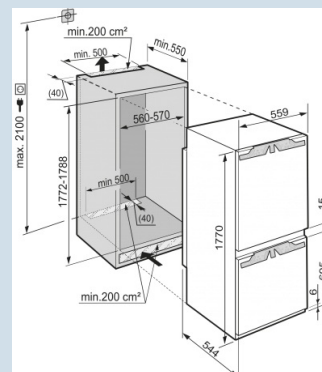

Snel afkoelen van levensmiddelen.

SuperCool automaat

Nismaat	178 cm
Deurmontage systeem	deur-op-deursysteem
Bruto inhoud totaal	283 l
Netto inhoud totaal	248 l
Netto inhoud koeldeel	191 l
Netto inhoud vriesdeel	57 l
Energieklasse	A++
Energieverbruik per jaar	225 kWh
Energiekosten per jaar	€ 52,-
Geluidsniveau	38 dB(A)
Klimaatklasse	SN-T
Koelmiddel	R600a
Aansluitwaarde	1,4 A