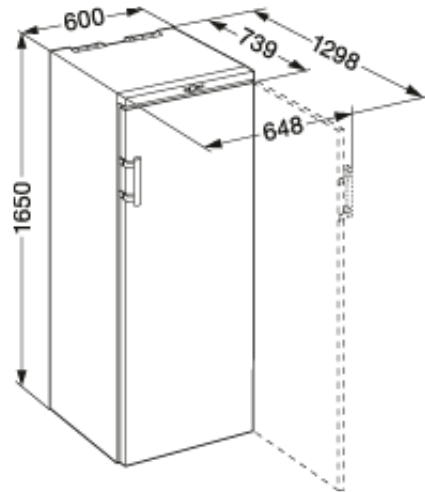

Wine

Algemeen	
Uitvoering	Vinothek
Advies consumentenprijs	€ 1349,00
Behuizing	Zwart
Kleur deur	Bordeauxrood
Materiaal deur/deksel	Staal
Netto inhoud totaal	377 l
Netto inhoud koeldeel	377 l
waarvan Wijn	377 l
Capaciteit 0,75 l bordeaux fles	200
Energieklasse	A
Energieverbruik per jaar	167 kWh
Energieverbruik per dag	0,457 kWh
Energiekosten per jaar	€ 35,-
Geluidsniveau	40 dB(A)
Klimaatklasse	SN-ST
Koelmiddel	R600a
Spanning	220-240 V ~
Frequentie	50 Hz
Aansluitwaarde	1,0 A

Afmetingen	
Hoogte	1650 mm
Breedte	600 mm
Diepte (incl. wandafstand)	739 mm
Diepte bij 90° geopende deur	1298 mm
Breedte bij 90° geopende deur	648 mm
Tussenbouwbaar	Ja
Plaatsbaar tegen muur	Ja
Interieurhoogte	1466 mm
Interieurbreedte	500 mm
Interieurdiepte	560 mm
Netto gewicht	68 kg
Bruto gewicht	73 kg
Hoogte verpakking	1706 mm
Breedte verpakking	615 mm
Diepte verpakking	829 mm

Overige	
Soort Design	HardLine
Deurscharniering	Rechts, wisselbaar
Greep	Stanggreep
Verwisselbaar deurrubber	Ja
Lengte aansluitsnoer	200 cm
Transportwieltjes achter	Ja
Display	LC digitaal temperatuursdisplay
Soort bedieningspaneel	Druktoets
Positie bedieningspaneel	Buitenzijde
Temperatuuralarm	Optisch en akoestisch temperatuuralarm
Deuralarm koeldeel	Akoestisch deuralarm
Deuralarm wijndeel	Akoestisch deuralarm
Kinderbeveiliging	Ja
FreshAir filter	Ja
Veiligheidsthermostaat	Ja
Materiaal interieur	Kunststof staalgrijs
Stelpoten in hoogte verstelbaar	Ja
Transportgrepen achter	Ja