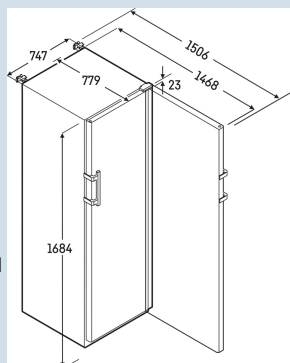

Behuizing / Kleur deur	Wit / Wit
Materiaal behuizing	Staal
Materiaal deur/deksel	Staal
Bruto inhoud totaal	558 l
Netto inhoud totaal	441 l
Energieverbruik per jaar	399 kWh
Energiekosten per jaar	€ 92,-
Geluidsniveau	49 dB(A)
Klimaatklasse	7
Geschikt voor omgevingstemperatuur van	+10°C tot 35°C
Geschikt voor maximale relatieve vochtigheid	max. 75 % RV, niet-condenserend
Temperatuurinstelling af fabriek	+5 °C
Koelmiddel	R600a
Aansluitwaarde	2 A
Warmteafgifte in kJ/h	408 kJ/h
Warmteafgifte in Wh	113 Wh
Type compressor	Single-Speed-compressor

SRFfg 5501
PerformanceSmart
Device
ready

Advies verkoopprijs € 2995

Afmetingen

Hoogte	168,4 cm
Breedte	74,7 cm
Diepte bij 90° geopende deur	147,3 cm
Diepte	76,9 cm
Interieurhoogte	146 cm
Interieurbreedte	60 cm
Interieurdiepte	53,7 cm
Netto gewicht / Bruto gewicht	84 kg / 91 kg
Hoogte verpakking	1720 mm
Breedte verpakking	765 mm
Diepte verpakking	840 mm