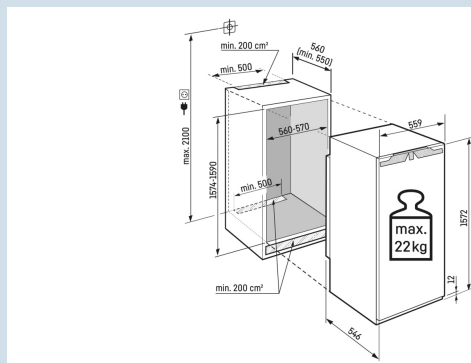

Bio
FreshSuper
SilentSmart
DeviceSoft
SystemSoft-
TelescopicSuper
CoolPower
Cooling**Afmetingen**

Hoogte	157,2 cm
Breedte	55,9 cm
Diepte	54,6 cm
Inbouwhoogte	157,4-159 cm
Inbouwbreedte	56-57 cm
Inbouwdiepte minimaal	55,0 cm
Max. Meubelgewicht koeldeel	22 kg
Netto gewicht / Bruto gewicht	60,6 kg / 63,9 kg
Hoogte verpakking	1631 mm
Breedte verpakking	572 mm
Diepte verpakking	622 mm