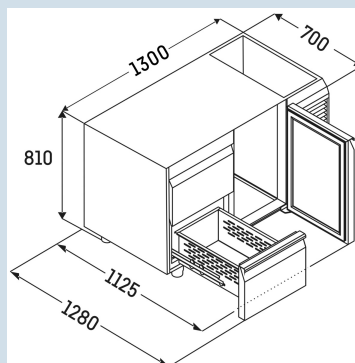

Behuizing / Kleur deur	Edelstaal / Edelstaal
Materiaal behuizing	Chroomnikkelstaal (1.4301 / AISI 304)
Materiaal deur/deksel	Chroomnikkelstaal (1.4301 / AISI 304)
Bruto inhoud totaal	280 l
Netto inhoud totaal	140 l
Aantal secties	2
Sectie 1	3 lades 1/3
Sectie 2	3 lades 1/3
Werkblad	zonder werkblad
Energieklasse	
Energieverbruik per jaar	888 kWh
Energiekosten per jaar	€ 204,-
Energie efficiëntie index	41,3
Geluidsniveau	56 dB(A)
Klimaatklasse	4
Temperatuurklasse	M1
Geschikt voor omgevingstemperatuur van	+10°C tot 40°C
Temperatuurinstelling af fabriek	+4 °C
Koelmiddel	R290
Aansluitwaarde	1,15 A

FRTSvg 7524
PerformanceSmart
Device
ready

Advies verkoopprijs € 4795

Afmetingen

Hoogte	81 cm
Breedte	130 cm
Diepte bij 90° geopende deur	112,5 cm
Diepte	68 cm
Interieurhoogte	57 cm
Interieurbreedte	132 cm
Interieurdiepte	55,5 cm
Geschikt voor	GN 1/1, 530x 325 mm
Netto gewicht / Bruto gewicht	153 kg / 171 kg
Hoogte verpakking	990 mm
Breedte verpakking	800 mm
Diepte verpakking	1395 mm

Overige

Materiaal interieur	Chroomnikkelstaal (1.4301 / AISI 304)
Isolatiesterkte behuizing/deur	60
Deur zelfsluitend	Ja
Deurscharniering	Rechts, Links
Greep	Greeplijst
Lengte aansluitsnoer	300 cm
Display	Digitaal temperatuursdisplay
Soort bedieningspaneel	Tiptoets
Positie bedieningspaneel	Buitenzijde
User interface	elektronica van derden
Temperatuuraanduiding van	Koelgedeelte
Temperatuuraanduiding koeldeel	buitenzijde digitaal
Temperatuuralarm	Optisch temperatuuralarm
Geschikt voor integratie in netwerk	Ja, optioneel
Stelpoten	4
Materiaal stelpoten	Edelstaal
Hoogte stelpoten	100-150 mm
Min./max. temperatuurregistratie	Ja
Interface	RS 485 (optioneel)