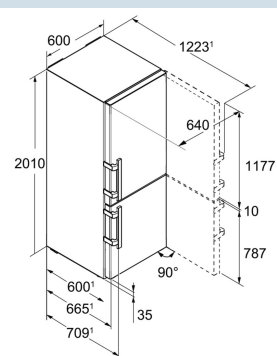

BlackSteel / BlackSteel
Edelstaal
Edelstaal met SmartSteel
248 l
104 l
D
227 kWh
0,622 kWh
€ 50,-
80
33 dB(A)

Afmetingen

Hoogte	201 cm
Breedte	60 cm
Diepte (incl. wandafstand)	66,5 cm
Diepte bij 90° geopende deur	123 cm
Breedte bij 90° geopende deur	64 cm
Tussenbouwbaar	Ja
Plaatsbaar tegen muur	Ja
Netto gewicht / Bruto gewicht	81,3 kg / 87,5 kg
Hoogte verpakking	2087 mm
Breedte verpakking	615 mm
Diepte verpakking	751 mm