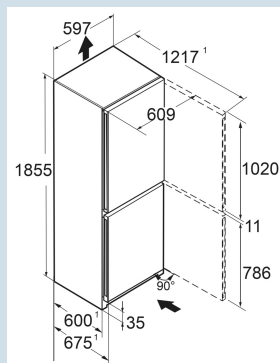

Gelijkmatigere temperatuurverdeling.

PowerCooling

Behuizing / Kleur deur
Materiaal behuizing
Materiaal deur/deksel
Volume totaal
Volume koelgedeelte
Volume vriesgedeelte
Energieklasse
Energieverbruik per jaar
Energieverbruik per 24 uur
Energiekosten per jaar
Energie efficiëntie index
Geluidsniveau
Geluidsniveau klasse

Dark blue (RAL5002) / Dark blue (RAL5002)
Staal
Staal
330 l
227 l
103 l
C
161 kWh
0,4
€ 64,-
64
35 dB(A)
B