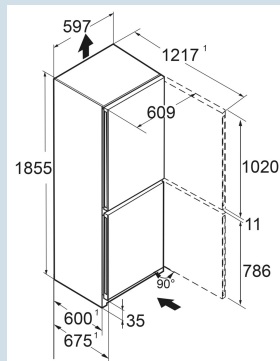

Gelijkmatigere temperatuurverdeling.

PowerCooling

Behuizing / Kleur deur
Materiaal behuizing
Materiaal deur/deksel
Volume totaal
Volume koelgedeelte
Volume vriesgedeelte
Energieklasse
Energieverbruik per jaar
Energieverbruik per 24 uur
Energiekosten per jaar
Energie efficiëntie index
Geluidsniveau
Geluidsniveau klasse

Dark blue (RAL5002) / Dark blue
(RAL5002)
Staal
Staal
330 l
227 l
103 l
C
161 kWh
0,4
€ 48,-
64
35 dB(A)
B