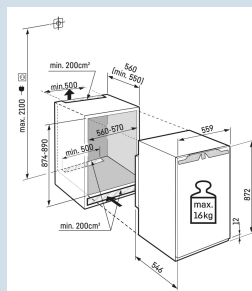

Ruimte voor hoge karaffen of verpakkingen.
Deel- en onderschuifbaar glasplateau

Altijd plaats voor flessen
Kunststof flessenhouder

Nismaat	88 cm
Deurmontage systeem	deur-op-deursysteem
Volume totaal	117 l
Volume koelgedeelte	102 l
Volume vriesgedeelte	16 l
Energieklasse	
Energieverbruik per jaar	118 kWh
Energieverbruik per 24 uur	0,3
Energiekosten per jaar	€ 47,-
Energie efficiëntie index	80
Geluidsniveau	37 dB(A)
Geluidsniveau klasse	C
Klimaatklasse	SN-ST

Easy
FreshSoft
SystemPower
Cooling**Afmetingen**

Hoogte	87,2 cm
Breedte	55,9 cm
Diepte	54,6 cm
Inbouwhoogte	87,4-89 cm
Inbouwbreedte	56-57 cm
Inbouwdiepte minimaal	55 cm
Max. Meubelgewicht koeldeel	16 kg
Netto gewicht / Bruto gewicht	32,7 kg / 35,6 kg
Hoogte verpakking	931 mm
Breedte verpakking	572 mm
Diepte verpakking	622 mm