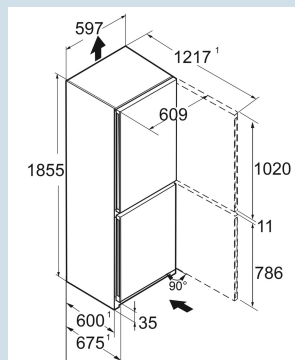

Gelijkmatigere temperatuurverdeling.

PowerCooling

Behuizing / Kleur deur
Materiaal behuizing
Materiaal deur/deksel
Volume totaal
Volume koelgedeelte
Volume vriesgedeelte
Energieklasse
Energieverbruik per jaar
Energieverbruik per 24 uur
Energiekosten per jaar
Energie efficiëntie index
Geluidsniveau
Geluidsniveau klasse

Staalgrijs / SteelFinish
Staal
SteelFinish
330 l
227 l
103 l
 D
201 kWh
0,6
€ 80,-
80
35 dB(A)
B