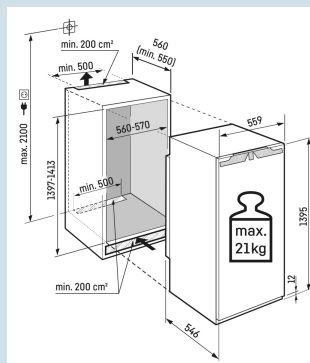

### Ruimte voor hoge karaffen of verpakkingen.

Deel- en onderschuifbaar glasplateau

Nismaat	140 cm
Deurmontage systeem	deur-op-deursysteem
Volume totaal	206 l
Volume koelgedeelte	191 l
Volume vriesgedeelte	16 l
Energieklasse	
Energieverbruik per jaar	116 kWh
Energieverbruik per 24 uur	0,3
Energiekosten per jaar	€ 35,-
Energie efficiëntie index	64
Geluidsniveau	33 dB(A)
Geluidsniveau klasse	B
Klimaatklasse	SN-T