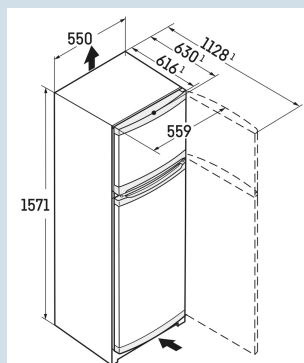

Wit / Wit  
Staal  
Staal  
270 l  
219 l  
52 l  
E  
190 kWh  
0,5  
€ 57,-  
100  
37 dB(A)  
C

CTe 2931

Smart  
FrostVario  
Space

Advies verkoopprijs € 649

**Afmetingen**

Hoogte	157,1 cm
Breedte	55 cm
Diepte bij 90° geopende deur	112,8 cm
Diepte	63 cm
InteriorFit	Ja
Plaatsbaar tegen muur	Ja
Netto gewicht / Bruto gewicht	53,6 kg / 57,8 kg
Hoogte verpakking	1624 mm
Breedte verpakking	567 mm
Diepte verpakking	711 mm