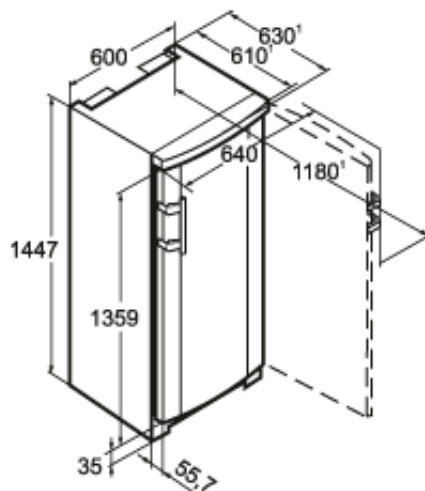

Smart  
FrostFrost  
Protect**Algemeen**

Uitvoering	Comfort
Advies consumentenprijs	€ 649,00
Behuizing	Wit
Kleur deur	Wit
Materiaal deur/deksel	Staal
Bruto inhoud totaal	197 l
Netto inhoud totaal	190 l
Bruto inhoud vriesdeel	197 l
Netto inhoud vriesdeel	190 l
Energieklasse	A++
Energieverbruik per jaar	191 kWh
Energieverbruik per dag	0,522 kWh
Energiekosten per jaar	€ 44,-
Geluidsniveau	40 dB(A)
Klimaatklasse	SN-T
Geschikt voor onverwarmde ruimte	> -15°C
Koelmiddel	R600a
Spanning	220-240 V ~
Frequentie	50 Hz

**Afmetingen**

Hoogte	1447 mm
Breedte	600 mm
Diepte (incl. wandafstand)	632 mm
Diepte bij 90° geopende deur	1179 mm
Breedte bij 90° geopende deur	644 mm
Tussenbouwbaar	Ja
Plaatsbaar tegen muur	Ja
Netto gewicht	62,8 kg
Bruto gewicht	67,6 kg
Hoogte verpakking	1509 mm
Breedte verpakking	617 mm
Diepte verpakking	711 mm

**Overige**

Soort Design	SwingLine-Design
Deurscharniering	Rechts, wisselbaar
Greep	Hevelgreep
Lengte aansluitsnoer	200 cm
Materiaal draagplateau vriesdeel	Glas
Transportwieltjes achter	Ja
Display	LC digitaal temperatuurodisplay
Soort bedieningspaneel	Druktoets
Positie bedieningspaneel	Buitenzijde
Temperatuuralarm	Optisch en akoestisch temperatuuralarm
Kinderbeveiliging	Ja
Materiaal interieur	Kunststof wit
Stelpoten in hoogte verstelbaar	2
Transportgrepen achter	Ja