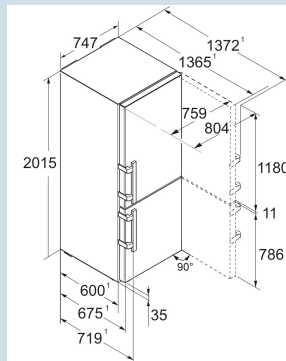

Staalgrijs / Edelstaal
Staal
Edelstaal
487 l
349 l
139 l
D
232 kWh
0,6
€ 93,-
80
34 dB(A)
B

CNsd 776i
Prime

Advies verkoopprijs € 2399

Afmetingen

| | |
|-------------------------------|---------------------|
| Hoogte | 201,5 cm |
| Breedte | 74,7 cm |
| Diepte | 67,5 cm |
| InteriorFit | Ja |
| Plaatsbaar tegen muur | Ja |
| Netto gewicht / Bruto gewicht | 106,1 kg / 117,5 kg |
| Hoogte verpakking | 2125 mm |
| Breedte verpakking | 812 mm |
| Diepte verpakking | 767 mm |