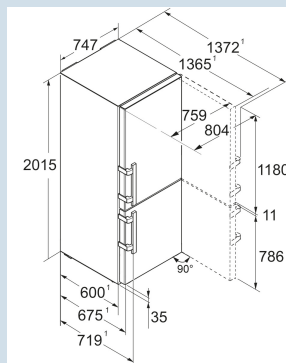

Staalgrijs / Edelstaal
Staal
Edelstaal
487 l
349 l
139 l
D
232 kWh
0,6
€ 70,-
80
34 dB(A)
B

CNssd 776i
Prime

Advies verkoopprijs € 2399

Afmetingen

Hoogte	201,5 cm
Breedte	74,7 cm
Diepte	67,5 cm
InteriorFit	Ja
Plaatsbaar tegen muur	Ja
Netto gewicht / Bruto gewicht	106,1 kg / 117,5 kg
Hoogte verpakking	2125 mm
Breedte verpakking	812 mm
Diepte verpakking	767 mm