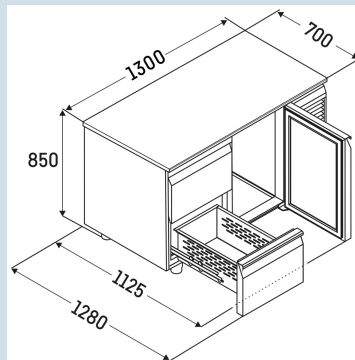

Behuizing / Kleur deur	Edelstaal / Edelstaal
Materiaal behuizing	Chroomnikkelstaal (1.4301 / AISI 304)
Materiaal deur/deksel	Chroomnikkelstaal (1.4301 / AISI 304)
Bruto inhoud totaal	280 l
Netto inhoud totaal	140 l
Aantal secties	2
Sectie 1	3 lades 1/3
Sectie 2	3 lades 1/3
Werkblad	met werkblad
Energieklasse	
Energieverbruik per jaar	888 kWh
Energiekosten per jaar	€ 222,-
Energie efficiëntie index	41,3
Geluidsniveau	56 dB(A)
Klimaatklasse	4
Temperatuurklasse	M1
Geschikt voor omgevingstemperatuur van	+10°C tot 40°C
Temperatuurinstelling af fabriek	+4 °C
Koelmiddel	R290
Aansluitwaarde	1,15 A

FRTSvsg 7524/T01

Performance

Smart
Device
ready

Advies verkoopprijs € 5095

Afmetingen

Hoogte	85 cm
Breedte	130 cm
Diepte bij 90° geopende deur	112,5 cm
Diepte	70 cm
Interieurhoogte	57 cm
Interieurbreedte	132 cm
Interieurdiepte	55,5 cm
Geschikt voor	GN 1/1, 530x 325 mm
Netto gewicht / Bruto gewicht	176 kg / 194 kg
Hoogte verpakking	990 mm
Breedte verpakking	800 mm
Diepte verpakking	1395 mm

Overige

Materiaal interieur	Chroomnikkelstaal (1.4301 / AISI 304)
Isolatiesterkte behuizing/deur	60
Deur zelfsluitend	Ja
Deurscharniering	Rechts, Links
Greep	Greeplijst
Lengte aansluitsnoer	300 cm
Display	Digitaal temperatuurodisplay
Soort bedieningspaneel	Tiptoets
Positie bedieningspaneel	Buitenzijde
User interface	elektronica van derden
Temperatuuraanduiding van	Koelgedeelte
Temperatuuraanduiding koeldeel	buitenzijde digitaal
Temperatuuralarm	Optisch temperatuuralarm
Geschikt voor integratie in netwerk	Ja, optioneel
Stelpoten	4
Materiaal stelpoten	Edelstaal
Hoogte stelpoten	100-150 mm
Min./max. temperatuurregistratie	Ja
Interface	RS 485 (optioneel)