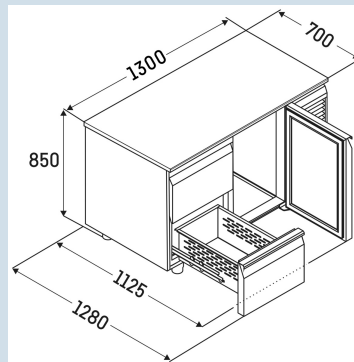

Behuizing / Kleur deur	Edelstaal / Edelstaal
Materiaal behuizing	Chroomnikkelstaal (1.4301 / AISI 304)
Materiaal deur/deksel	Chroomnikkelstaal (1.4301 / AISI 304)
Bruto inhoud totaal	280 l
Netto inhoud totaal	140 l
Aantal secties	2
Sectie 1	3 lades 1/3
Sectie 2	3 lades 1/3
Werkblad	met werkblad
Energieklasse	
Energieverbruik per jaar	888 kWh
Energiekosten per jaar	€ 204,-
Energie efficiëntie index	41,3
Geluidsniveau	56 dB(A)
Klimaatklasse	4
Temperatuurklasse	M1
Geschikt voor omgevingstemperatuur van	+10°C tot 40°C
Temperatuurinstelling af fabriek	+4 °C
Koelmiddel	R290
Aansluitwaarde	1,15 A

FRTSvg 7524/T01

Performance

Smart
Device
ready

Advies verkoopprijs € 5095

Afmetingen

Hoogte	85 cm
Breedte	130 cm
Diepte bij 90° geopende deur	112,5 cm
Diepte	70 cm
Interieurhoogte	57 cm
Interieurbreedte	132 cm
Interieurdiepte	55,5 cm
Geschikt voor	GN 1/1, 530x 325 mm
Netto gewicht / Bruto gewicht	176 kg / 194 kg
Hoogte verpakking	990 mm
Breedte verpakking	800 mm
Diepte verpakking	1395 mm

Overige

Materiaal interieur	Chroomnikkelstaal (1.4301 / AISI 304)
Isolatiesterkte behuizing/deur	60
Deur zelfsluitend	Ja
Deurscharniering	Rechts, Links
Greep	Greeplijst
Lengte aansluitsnoer	300 cm
Display	Digitaal temperatuurodisplay
Soort bedieningspaneel	Tiptoets
Positie bedieningspaneel	Buitenzijde
User interface	elektronica van derden
Temperatuuraanduiding van	Koelgedeelte
Temperatuuraanduiding koeldeel	buitenzijde digitaal
Temperatuuralarm	Optisch temperatuuralarm
Geschikt voor integratie in netwerk	Ja, optioneel
Stelpoten	4
Materiaal stelpoten	Edelstaal
Hoogte stelpoten	100-150 mm
Min./max. temperatuurregistratie	Ja
Interface	RS 485 (optioneel)