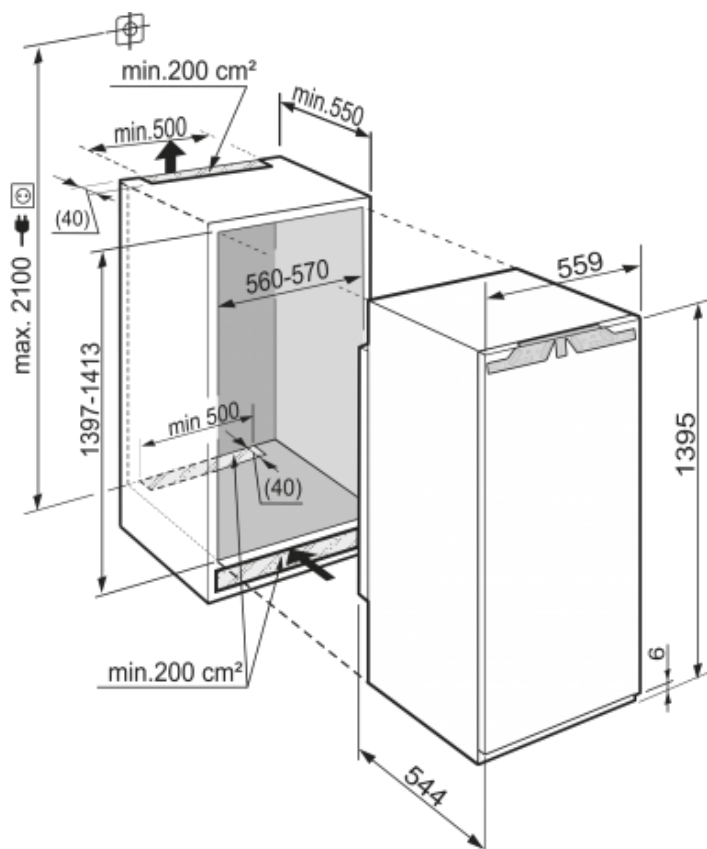

### Algemeen

Uitvoering	Premium
Advies consumentenprijs	€ 1499,00
Nismaat	140 cm
Deurmontage systeem	deur-op-deursysteem
Materiaal deur/deksel	Staal
Bruto inhoud totaal	186 l
Netto inhoud totaal	157 l
Bruto inhoud vriesdeel	186 l
Netto inhoud vriesdeel	157 l
Energieklasse	A++
Energieverbruik per jaar	207 kWh
Energieverbruik per dag	0,567 kWh
Energiekosten per jaar	€ 43,-
Geluidsniveau	37 dB(A)
Klimaatklasse	SN-T
Koelmiddel	R600a
Spanning	220-240 V ~
Frequentie	50 Hz
Aansluitwaarde	1,3 A

### Afmetingen

Hoogte	1395 mm
Breedte	559 mm
Diepte (incl. wandafstand)	544 mm
Inbouwhoogte in mm	1397-1413 mm
Inbouwbreedte in mm	560-570 mm
Inbouwdiepte minimaal in mm	550 mm
Max. Meubelgewicht vriesdeel	21 kg
Netto gewicht	58,6 kg
Bruto gewicht	61,8 kg
Hoogte verpakking	1454 mm
Breedte verpakking	572 mm
Diepte verpakking	622 mm

### Overige

Deur zelfsluitend	JA°
Deurscharniering	Rechts, wisselbaar
Mogelijkheid om deur op 90° te blokkeren	Ja
SoftSystem sluiting	Ja
Lengte aansluitsnoer	210 cm
Aantal nivelleringsstrips	2
Display	LC digitaal temperatuurdisplay
Soort bedieningspaneel	Tiptoets
Positie bedieningspaneel	Achter de deur
Temperatuuraanduiding	Werkelijke temperatuur in cijfers
Temperatuuralarm	Optisch en akoestisch temperatuuralarm
Deuralarm vriesdeel	Akoestisch deuralarm