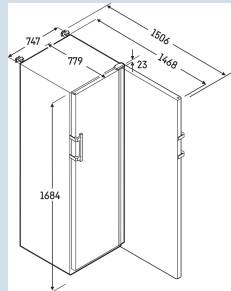

Wit / Wit
Staal
Staal
499 l
394 l
516 kWh
€ 129,-
49 dB(A)
7
Nee
+10°C tot 35°C
max. 75 % RV, niet-condenserend
220 °C
R290
2 A
713 kJ/h
Single-Speed-compressor

Afmetingen

Hoogte	168,4 cm
Breedte	74,7 cm
Diepte bij 90° geopende deur	147,3 cm
Diepte	76,9 cm
Interieurhoogte	138,8 cm
Interieurbreedte	58,8 cm
Interieurdiepte	51,7 cm
Netto gewicht / Bruto gewicht	89 kg / 96 kg
Hoogte verpakking	1720 mm
Breedte verpakking	765 mm
Diepte verpakking	840 mm