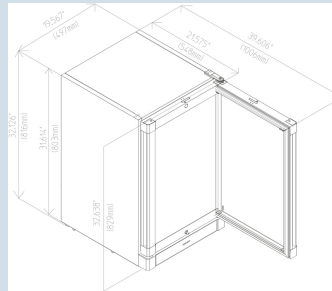

BCv 1103
Premium

EIA

Advies verkoopprijs € 995

Opvallende verschijning

De Liebherr BCv 1103 is een compacte displaykoeler met isolatieglasdeur en LED zuilverlichting. De dynamische koeling zorgt voor een snelle afkoeling en een gelijkmatige temperatuurverdeling in het interieur. Dankzij het aluminium deurprofiel met geïntegreerde greep is de deur eenvoudig te openen. De deurdraairichting (standaard rechtsdraaiend) is te wijzigen indien de locatie daarom vraagt.

Staalgrijs / Staalgrijs frame
Staal
Isolatieglas
106 l
75 l
 D
312 kWh
€ 78,-
29,8
49 dB(A)
CC2
K4
+10°C tot 30°C
R600a
1,0 A

BCv 1103
Premium

EIA

Advies verkoopprijs € 995

Afmetingen

Hoogte	81,6 cm
Breedte	49,7 cm
Diepte (incl. wandafstand)	54,8 cm
Diepte bij 90° geopende deur	58,7 cm
Breedte bij 90° geopende deur	49,7 cm
Diepte	54,8 cm
Tussenbouwbaar	Ja
Plaatsbaar tegen muur	Ja
Interieurhoogte	64,9 cm
Interieurbreedte	41,7 cm
Interieurdiepte	39,1 cm
Capaciteit 0,2 l fles	128
Capaciteit 0,33 l blikjes	138
Capaciteit 0,33 l Longneck	56
Capaciteit 0,5 l PET	51
Capaciteit 1,0 l PET	27
Capaciteit 1,5 l PET	12
Netto gewicht / Bruto gewicht	40,7 kg / 43,2 kg
Hoogte verpakking	887 mm
Breedte verpakking	550 mm
Diepte verpakking	600 mm

Overige

Soort Design	HardLine-Design
Materiaal interieur	Staal
Isolatiesterkte behuizing/deur	40
Deur zelfsluitend	Ja
Deurscharniering	Rechts, wisselbaar
Greep	Geïntegreerde greep
Verwisselbaar deurrubber	Ja
Lengte aansluitsnoer	300 cm
Bruikbare diepte draagplateau	347 mm
Display	Mechanische besturing
Verlichting dimbaar	Ja
Soort bedieningspaneel	Draaiknop
Positie bedieningspaneel	Achter
Temperatuuraanduiding van	Koelgedeelte
Temperatuuraanduiding koeldeel	binnen analoog
Slot	Ja
Stelpoten	2
Materiaal stelpoten	Kunststof