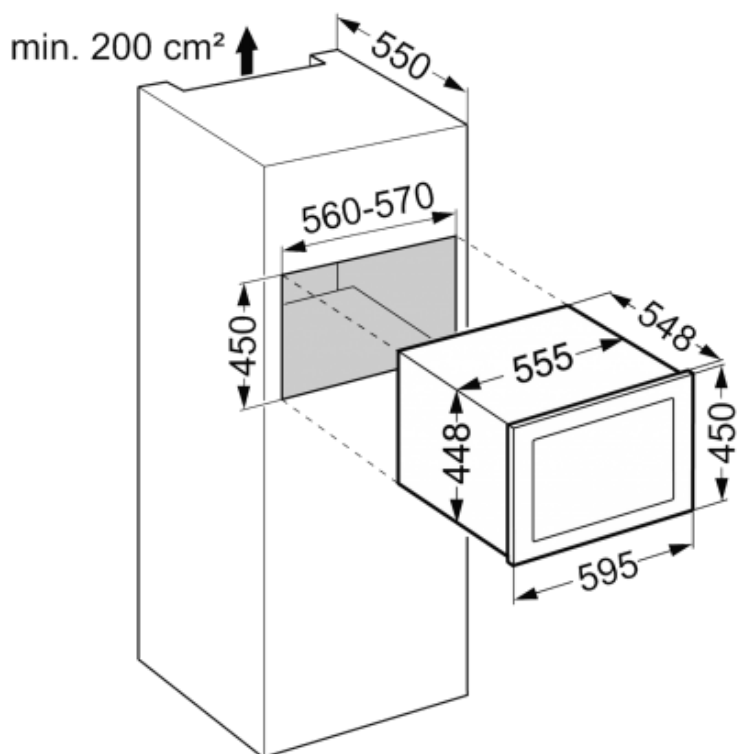

Wine

Soft
SystemSoft
Telescopic

Algemeen	
Uitvoering	GrandCru
Advies consumentenprijs	€ 1799,00
Nismaat	45 cm
TipOpen	Ja
Behuizing	Wit
Kleur deur	Wit (RAL 9003)
Materiaal deur/deksel	Isolatieglas
Netto inhoud totaal	46 l
Netto inhoud koeldeel	46 l
waarvan Wijn	46 l
Capaciteit 0,75 l bordeaux fles	18
Energieklasse	A+
Energieverbruik per jaar	106 kWh
Energieverbruik per dag	0,29 kWh
Energiekosten per jaar	€ 22,-
Geluidsniveau	34 dB(A)
Klimaatklasse	SN-ST
Koelmiddel	R600a
Spanning	220-240 V ~

Afmetingen	
Hoogte	448 mm
Breedte	555 mm
Diepte (incl. wandafstand)	559 mm
Interieurhoogte	295 mm
Interieurbreedte	470 mm
Interieurdiepte	290 mm
Inbouwhoogte in mm	450-452 mm
Inbouwbreedte in mm	560-570 mm
Inbouwdiepte minimaal in mm	550 mm
Netto gewicht	33 kg
Bruto gewicht	40 kg
Hoogte verpakking	510 mm
Breedte verpakking	622 mm
Diepte verpakking	610 mm

Overige	
Deur zelfsluitend	JA°
SoftSystem sluiting	Ja
Verwisselbaar deurrubber	Ja
Lengte aansluitsnoer	220 cm
Display	LC digitaal temperatuursdisplay
Soort bedieningspaneel	Tiptoets
Positie bedieningspaneel	In interieur
Temperatuuralarm	Optisch en akoestisch temperatuuralarm
Deuralarm koeldeel	Akoestisch deuralarm
Deuralarm wijndeel	Akoestisch deuralarm
Kinderbeveiliging	Ja

LIEBHERR

Wijngedeelte

Aantal apart instelbare temperatuurzones	1
Temperatuurbereik wijn	+5°C tot +20°C
Aantal draagplateaus wijn	3
Materiaal draagplateaus	Beukenhouten draagplateaus
Uittrekbare plateaus op telescooprails	Ja
Verlichting	LED verlichting
Verlichting dimbaar	Ja
Trillingsvrije ophanging compressor	Ja
Aantal actieve koolfilters	1