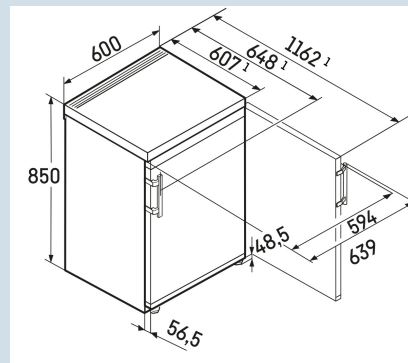

Wit / Wit
Staal
Staal
125 l
109 l
17 l
 C
95 kWh
0,3
€ 29,-
64
35 dB(A)
B

Rci 1621
PlusEasy
FreshSuper
SilentSmart
DeviceSuper
CoolSuper
Cool

Advies verkoopprijs € 649

Afmetingen

Hoogte	85 cm
Breedte	60 cm
Diepte	60,7 cm
Tussenbouwbaar	Ja
Plaatsbaar tegen muur	Ja
Netto gewicht / Bruto gewicht	38,2 kg / 40,9 kg
Hoogte verpakking	911 mm
Breedte verpakking	617 mm
Diepte verpakking	711 mm