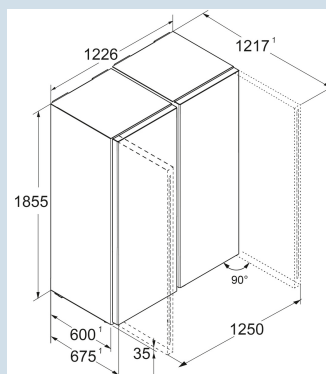

Zwart / BlackSteel
Staal
BlackSteel
732 l
669 l
676 l
A++
€ 0,-
R600a
2,5 A
264,6 W

XRFBd 5220

Plus

Advies verkoopprijs € 3299

Afmetingen

Hoogte	185,5 cm
Breedte	122,6 cm
Diepte	67,5 cm
InteriorFit	Ja
Plaatsbaar tegen muur	Ja
Netto gewicht / Bruto gewicht	131,8 kg / 141,9 kg