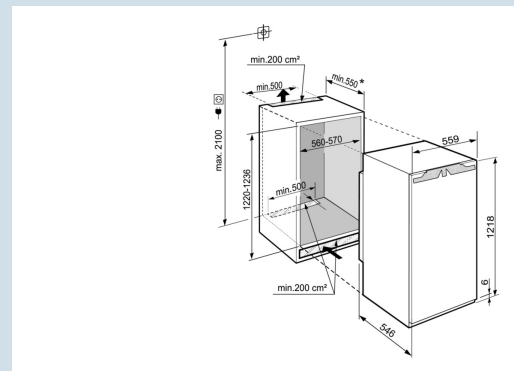

Deur wordt vanaf 30° dichtgetrokken
Deur-op-deur montage

Deur kan nooit ongemerkt open blijven
Akoestisch deuralarm

Nismaat	122 cm
Deurmontage systeem	deur-op-deursysteem
Volume koelgedeelte	202 l
Energieklasse	E
Energieverbruik per jaar	102 kWh
Energieverbruik per 24 uur	0,278 kWh
Energiekosten per jaar	€ 22,-
Energie efficiëntie index	100
Geluidsniveau	35 dB(A)
Geluidsniveau klasse	B
Klimaatklasse	SN-T

IRe 4100

Pure

Easy
FreshSuper
SilentSmart
Device
ready

Advies verkoopprijs € 849

Afmetingen

Hoogte	121,8 cm
Breedte	55,9 cm
Diepte	54,6 cm
Inbouwhoogte	122-123,6 cm
Inbouwbreedte	56-57 cm
Inbouwdiepte minimaal	55 cm
Max. Meubelgewicht koeldeel	19 kg
Netto gewicht / Bruto gewicht	39,9 kg / 43 kg
Hoogte verpakking	1277 mm
Breedte verpakking	572 mm
Diepte verpakking	622 mm