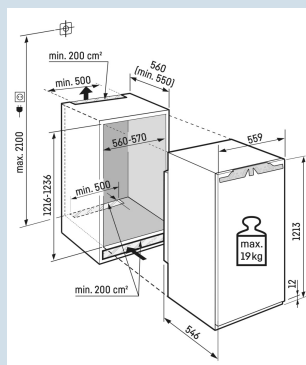

**IRe 4100**  
Pure

Easy Fresh

Super Silent

Smart Device ready

Advies verkoopprijs € 899

**Afmetingen**

Hoogte	121,8 cm
Breedte	55,9 cm
Diepte	54,6 cm
Inbouwhoogte	121,6-123,1 cm
Inbouwbreedte	56-57 cm
Inbouwdiepte minimaal	55,0 cm
Max. Meubelgewicht koeldeel	19 kg
Netto gewicht / Bruto gewicht	39,9 kg / 43 kg
Hoogte verpakking	1277 mm
Breedte verpakking	572 mm
Diepte verpakking	622 mm