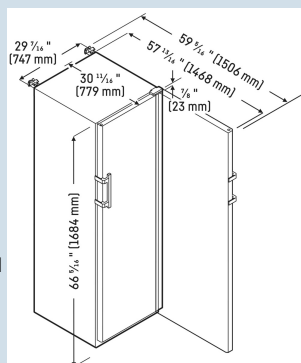

Behuizing / Kleur deur	Wit / Wit
Materiaal behuizing	Staal
Materiaal deur/deksel	Staal
Bruto inhoud totaal	558 l
Netto inhoud totaal	441 l
Energieverbruik per jaar	250 kWh
Energiekosten per jaar	€ 58,-
Geluidsniveau	49 dB(A)
Klimaatklasse	7
Geschikt voor omgevingstemperatuur van	+10°C tot 35°C
Geschikt voor maximale relatieve vochtigheid	max. 75 % RV, niet-condenserend
Temperatuurinstelling af fabriek	+5°C
Koelmiddel	R600a
Aansluitwaarde	2 A
Warmteafgifte in kJ/h	317 kJ/h
Warmteafgifte in Wh	88 Wh
Type compressor	Single-Speed-compressor

SRFvg 5501
PerformanceSmart
Device
ready

Advies verkoopprijs € 2895

Afmetingen

Hoogte	168,4 cm
Breedte	74,7 cm
Diepte bij 90° geopende deur	147,3 cm
Diepte	76,9 cm
Interieurhoogte	146 cm
Interieurbreedte	60,6 cm
Interieurdiepte	53,6 cm
Netto gewicht / Bruto gewicht	80 kg / 86 kg
Hoogte verpakking	1720 mm
Breedte verpakking	765 mm
Diepte verpakking	840 mm