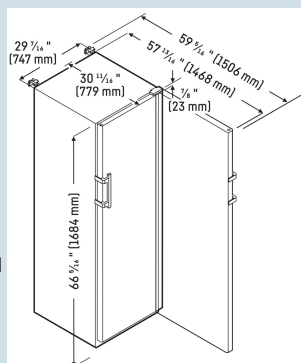

Behuizing / Kleur deur	Wit / Wit
Materiaal behuizing	Staal
Materiaal deur/deksel	Staal
Bruto inhoud totaal	558 l
Netto inhoud totaal	441 l
Energieverbruik per jaar	250 kWh
Energiekosten per jaar	€ 63,-
Geluidsniveau	49 dB(A)
Klimaatklasse	7
Geschikt voor omgevingstemperatuur van	+10°C tot 35°C
Geschikt voor maximale relatieve vochtigheid	max. 75 % RV, niet-condenserend
Temperatuurinstelling af fabriek	+5°C
Koelmiddel	R600a
Aansluitwaarde	2 A
Warmteafgifte in kJ/h	317 kJ/h
Warmteafgifte in Wh	88 Wh
Type compressor	Single-Speed-compressor

SRFvg 5501
PerformanceSmart
Device
ready

Advies verkoopprijs € 2895

Afmetingen

Hoogte	168,4 cm
Breedte	74,7 cm
Diepte bij 90° geopende deur	147,3 cm
Diepte	76,9 cm
Interieurhoogte	146 cm
Interieurbreedte	60,6 cm
Interieurdiepte	53,6 cm
Netto gewicht / Bruto gewicht	80 kg / 86 kg
Hoogte verpakking	1720 mm
Breedte verpakking	765 mm
Diepte verpakking	840 mm