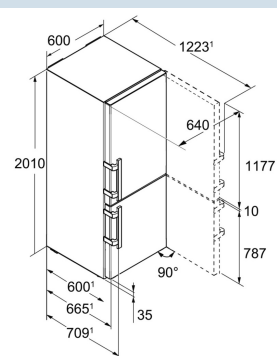

Staalgrijs / Edelstaal  
Edelstaal  
Staal  
262 l  
104 l  
**D**  
203 kWh  
0,557 kWh  
€ 45,-  
80  
36 dB(A)

**CNef 4835**  
Comfort

Advies verkoopprijs € 1399

**Afmetingen**

|                               |                   |
|-------------------------------|-------------------|
| Hoogte                        | 201 cm            |
| Breedte                       | 60 cm             |
| Diepte (incl. wandafstand)    | 66,5 cm           |
| Diepte bij 90° geopende deur  | 123 cm            |
| Breedte bij 90° geopende deur | 64 cm             |
| Tussenbouwbaar                | Ja                |
| Plaatsbaar tegen muur         | Ja                |
| Netto gewicht / Bruto gewicht | 80,7 kg / 85,8 kg |
| Hoogte verpakking             | 2087 mm           |
| Breedte verpakking            | 615 mm            |
| Diepte verpakking             | 751 mm            |