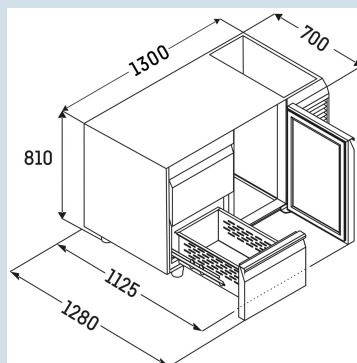

Behuizing / Kleur deur	Edelstaal / Edelstaal
Materiaal behuizing	Chroomnikkelstaal (1.4301 / AISI 304)
Materiaal deur/deksel	Chroomnikkelstaal (1.4301 / AISI 304)
Bruto inhoud totaal	280 l
Netto inhoud totaal	136 l
Aantal secties	2
Sectie 1	3 lades 1/3
Sectie 2	2 lades 1/2
Werkblad	zonder werkblad
Energieklasse	
Energieverbruik per jaar	851 kWh
Energiekosten per jaar	€ 196,-
Energie efficiëntie index	39,8
Geluidsniveau	56 dB(A)
Klimaatklasse	4
Temperatuurklasse	M1
Geschikt voor omgevingstemperatuur van	+10°C tot 40°C
Temperatuurinstelling af fabriek	+4 °C
Koelmiddel	R290
Aansluitwaarde	1,15 A

FRTSvg 7523
PerformanceSmart
Device
ready

Advies verkoopprijs € 4495

Afmetingen

Hoogte	81 cm
Breedte	130 cm
Diepte bij 90° geopende deur	112,5 cm
Diepte	68 cm
Interieurhoogte	57 cm
Interieurbreedte	84 cm
Interieurdiepte	55,5 cm
Geschikt voor	GN 1/1, 530x 325 mm
Netto gewicht / Bruto gewicht	148 kg / 166 kg
Hoogte verpakking	990 mm
Breedte verpakking	800 mm
Diepte verpakking	1395 mm

Overige

Materiaal interieur	Chroomnikkelstaal (1.4301 / AISI 304)
Isolatiesterkte behuizing/deur	60
Deur zelfsluitend	Ja
Deurscharniering	Rechts, Links
Greep	Greeplijst
Lengte aansluitsnoer	300 cm
Display	Digitaal temperatuurodisplay
Soort bedieningspaneel	Tiptoets
Positie bedieningspaneel	Buitenzijde
User interface	elektronica van derden
Temperatuuraanduiding van	Koelgedeelte
Temperatuuraanduiding koeldeel	buitenzijde digitaal
Temperatuuralarm	Optisch temperatuuralarm
Geschikt voor integratie in netwerk	Ja, optioneel
Stelpoten	4
Materiaal stelpoten	Edelstaal
Hoogte stelpoten	100-150 mm
Min./max. temperatuurregistratie	Ja
Interface	RS 485 (optioneel)